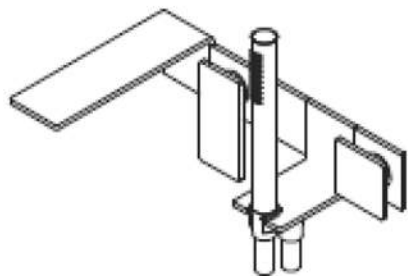

5MM

ISTRUZIONI DI MONTAGGIO
INSTALLATION INSTRUCTIONS
INSTRUCTION DE MONTAGE

MONOCOMANDO VASCA INCASSO

CONCEALED BATH MIXER

MITIGEUR BAIN A' ENCASTRER

Grazie per aver scelto Rubinetterie Treemme. Perché il Suo rubinetto funzioni correttamente e possa durare nel tempo, occorre che vengano rispettate le procedure di installazione ed manutenzione illustrate in questo opuscolo.